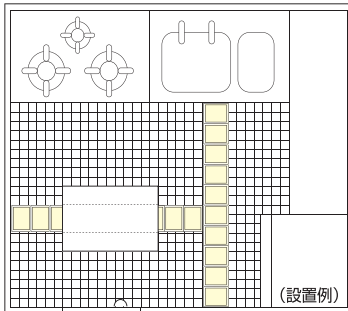

ALTAN ネズミ捕獲 特殊粘着シートシリーズ

ネズミの習性研究から生まれた捕獲率の高い粘着シートタイプ

ジロ吉ワイド[®]

- 手を汚さないフレーム付きの折りたたみ式連結シートでコンパクトに収納ができ設置・回収も効率的にできます。
- 弊社従来品に比べ、シート面積が約20%ワイドになり捕獲率UP!
- 高機能特殊粘着剤を使用し、無毒・無害で人体への影響は全くありません。温度変化に影響されにくいいため、1年を通じてご利用いただけます。

使用方法【Usage】

効果的な設置方法

厨房の広さに応じて、2~4等分するように連結シートを10枚綴りのまま広げて放置します。

【1回目】3~4日間必要量のシートを毎日設置・回収します。

これではほ生息数の70~80%のネズミを捕獲!

【2回目】1回目の3週間後くらいに同様に実施します。

連日使用するとネズミが覚えてしまい捕獲率が下がる場合があります。

【3回目】状況に応じて実施してください。

2~3ヶ月に1~2回の割合で実施を繰り返すとネズミが殆んどいない状態を維持できます。※連結シートのそれぞれの中心部にエサを置くとより効果的です。

規格【Specification】

ジロ吉ワイド

内容量 10枚綴り
サイズ 205×160×58
JAN 4971470111915
入り数 10セット/ケース

ジロ吉4

内容量 2枚×4
サイズ 225×60×40
JAN 4971470111182
入り数 20セット/ケース