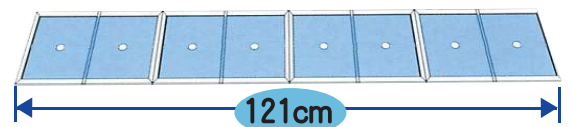

2~3ヶ月に1~2回の割合で実施を繰り返すとネズミが殆んどいない状態を維持できます。※連結シートのそれぞれの中心部にエサを置くとより効果的です。

規格【Specification】

ジロ吉ワイド

内容量 10枚綴り
サイズ 205×160×58
JAN 4971470111915
入り数 10セット/ケース

ジロ吉4

内容量 2枚×4
サイズ 225×60×40
JAN 4971470111182
入り数 20セット/ケース

コンパクトに折りたためる二つ折りタイプ

ジロ吉4

ネズミは自身の目の高さより低いものに対してはその上を通り抜けようとする習性があります。

使用方法【Usage】

4枚並べて121cm

現場の声をカタチに...いつもALTANから。

ALTAN株式会社

〒144-0033 東京都大田区東糀谷3-11-10
TEL:03(3743)5705 FAX:03(3743)5706
ホームページ <http://www.altan.co.jp>